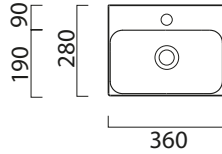

Wall hung or furniture installation.

Nubes Bevel Units

1 Door unit Reversible

330 (w) x 265 (d) x 400 (h)

Gloss White	GS3628RVGW
Matt Mid Grey	GS3628RV.00
Matt Pebble	GS3628RV.02
Pacific Walnut	GS3628RV.04
Truffle Oak	GS3628RV.14
Matt Rust	GS3628RV.10
Matt Green	GS3628RV.11
Matt Blue	GS3628RV.12