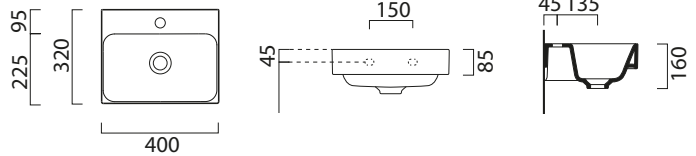

Wall hung or furniture installation.

Nubes Bevel Units

1 Door unit Reversible

365 (w) x 305 (d) x 400 (h)

Gloss White	GS4032RVGW
Matt Mid Grey	GS4032RV.00
Matt Pebble	GS4032RV.02
Pacific Walnut	GS4032RV.04
Truffle Oak	GS4032RV.14
Matt Rust	GS4032RV.10
Matt Green	GS4032RV.11
Matt Blue	GS4032RV.12