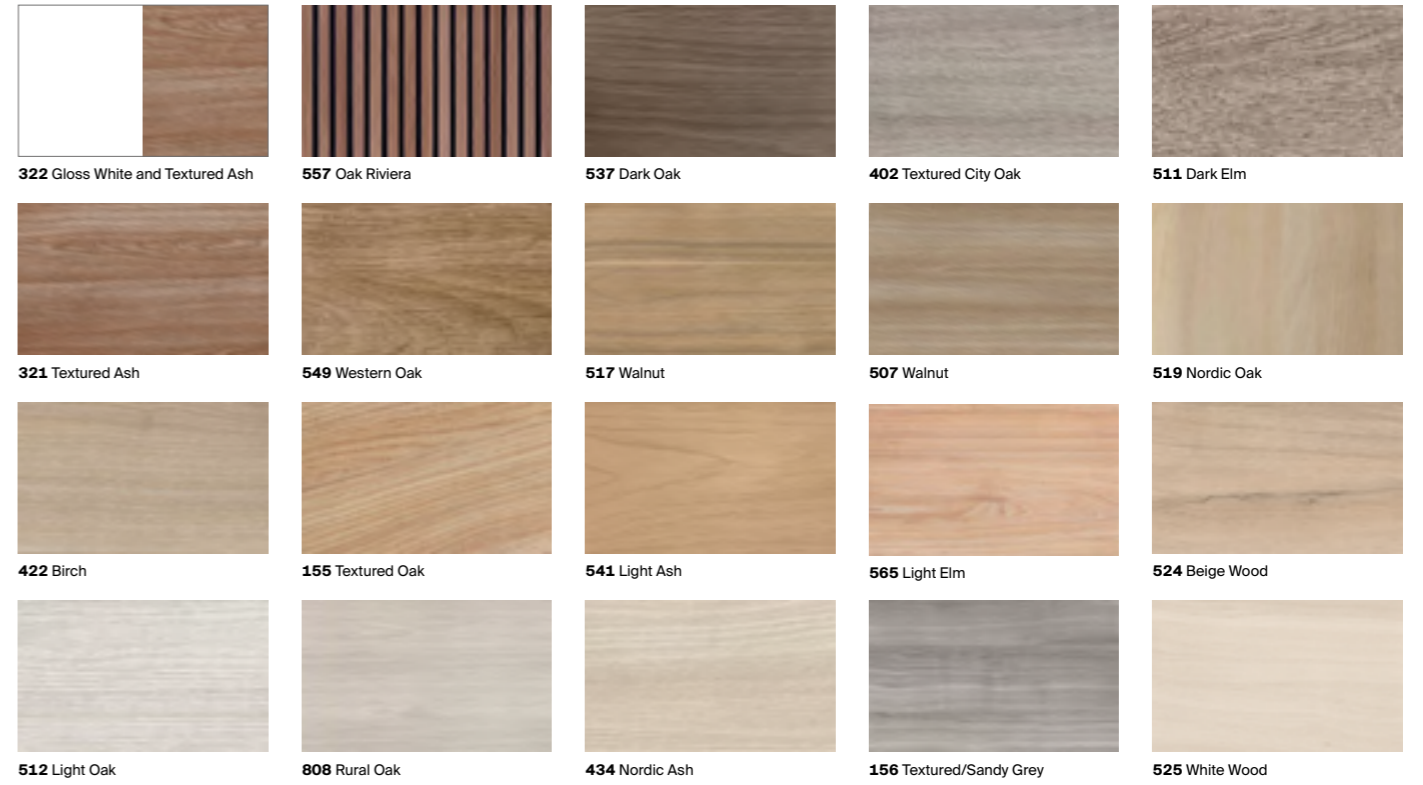

	Horizon	Tenue	Tura	Ona	Aleyda	Prisma	Carmen	Romea	Optica	Lander	The Gap	Tenet	Victoria	Victoria-N	Victorial Maxi	Victorial Maxi Fitted Furniture	Thai	Costa	Bosco	Mini Pro	Mini	Savanna	
806/520/100 Gloss White						•					•	•	•		•	•		•	•	•	•	•	•
529/509/001 Matt White		•		•	•				•		•			•			•						
415 White Satin							•	•															
558 Off White			•																				
532/523 Matt Black		•			•																•		
531 Onyx		•													•								
153 Gloss Anthracite Grey						•													•				
417 Anthracite Satin							•	•															
518 Nature Grey																		•					
807/200 Matt Grey																•	•						
516 Gloss Grey													•	•									
547 Matt Grey											•												
514 Pebble Grey						•																	
550 Concrete Grey																				•			
559 Light Noble Grey			•																				
510 Sand Grey				•																			
538 Night Blue		•																					
551 Steel Blue								•															
548 Matt Blue											•												
513 Matt Green				•																			
564 Sage Green														•									
530 Pearl		•																					
560 Light Terracotta			•																				