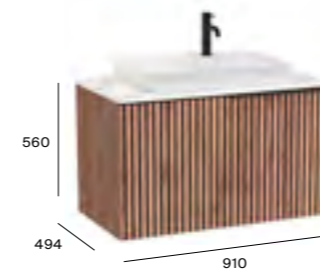

910mm base unit and countertop with one soft-close drawer

A857828557 910mm base unit £1,233.62
Countertop options:
A857830554 White Calacatta £468.54
A857830553 Black Marquina £468.54
Required:
ZWHB100001 UK space saving waste £40.06